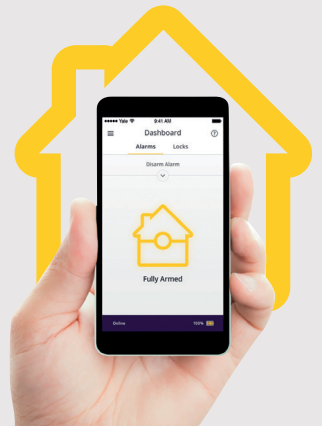

Alarme connectée GSM SR-3800i

L'alarme connectée GSM vous offre une protection maximale contre les cambriolages. Au premier signe d'effraction, la sirène se déclenche et une notification est envoyée sur votre smartphone. Pour vous assurer une tranquillité d'esprit absolue, vous pouvez même visualiser votre domicile à distance.

Facile à installer

Les alarmes Yale Smart Living se démarquent par leur simplicité d'utilisation et leur installation intuitive. Tous les accessoires inclus dans le système d'alarme sont déjà appairés à la centrale et fonctionnent de manière autonome.

IOS 9+

Android 4.4+

Pour trouver votre Point Fort Fichet le plus proche de chez vous, rendez-vous sur www.fichet-pointfort.com

**POINT FORT
FICHET**

La solution intelligente pour protéger votre maison.

Alarme connectée GSM SR-3800i

Composition du kit

- Centrale GSM avec sirène intégrée 104 dB
- Détecteur de mouvement
- Détecteur de mouvement images
- Détecteur d'ouverture x2
- Autocollants, piles et kit de fixation inclus

Caractéristiques	SR-3200i	SR3800i
Pilotage via smartphone	✓	✓
Fréquence radio 868 MHz & 2.4 GHz	✓	✓
Transmission par code tournant	✓	✓
Pré-appairage	✓	✓
Sirène 104 dB	Intégrée	Intégrée
Armement partiel/total	✓	✓
Visualisation à distance	✓	✓
Contrôle des appareils via smartphone	✓	✓